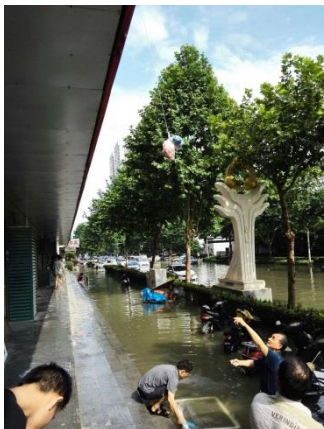

各位主內同工長執平安！

華中水災賑災呼籲

近日華中及華東連場暴雨，長江中下游多省有過千萬人受災，其中湖北武漢是受災最嚴重的城市，全市被洪水圍困，交通陷入癱瘓狀態。本會的特殊兒童復康項目正位於武漢市內，不少本會所服侍的特殊兒童家庭的單位及財物都被淹沒。經歷了一天的停電斷糧的困境後，所有的家庭及孩子陸續被接載到本會於當地的合作單位湖北省殘疾人康復中心安頓。據報道，武漢需要幾天時間才能完全退水，基於食宿及安全問題，家長們已陸續帶小孩離開武漢返回家鄉。