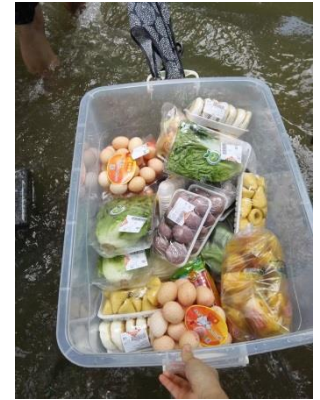

房角石協會義務總幹事
簡耀堂 謹啓

2016年7月8日

各家庭在中心安頓並在飯堂分配糧食

家長乘搭小艇購置糧食到中心，感恩暫時仍有足夠糧食及清水。